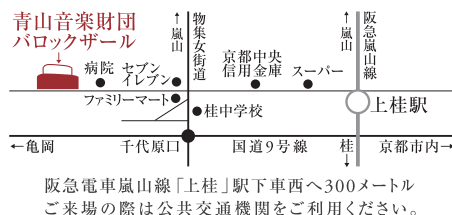

◇会館案内

バロックザール
Barocksaal
京都 青山音楽記念館

お問い合わせ

tel. 075-393-0011

9:30~18:00 月・火 休館

〒615-8282 京都市西京区松尾大利町9-1

<https://barocksaal.com/>

新型コロナウイルス感染拡大防止のため、以下についてご理解、ご協力をお願い申し上げます。